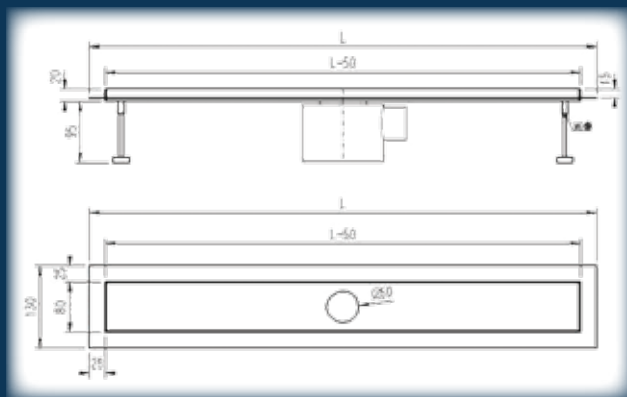

CENOVÁ AKCE!!!

AKCE PLATÍ OD 1. 11. 2011 DO 31. 3. 2012

Nerezové sprchové kanálky

Sprchový kanálek **CLASSIC**
s horizontální přírubou

Typ	Kód	Délka (L)	Rozměr mřížky	Cena vč. DPH (Kč)
Classic 80	NOK80SET	800 mm	750x80 mm	6 380,-
Classic 90	NOK90SET	900 mm	850x80 mm	6 581,-

NOVÁ CENA 4 290,- s DPH

NOVÁ CENA 4 449,- s DPH

- Výrobek z kvalitní nerezové oceli.
- Průtok odpadové vody 60l/min.
- Cena včetně krycího roštu.
- Stavitelný nerezový sifon.

 **SAPHO**
KOUPELNY

Firmor s.r.o.