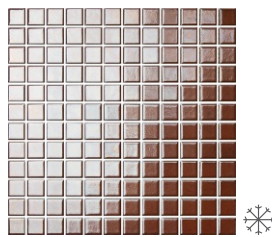

Palette is a collection of pressed mosaics in eleven stylish colours. You can use Palette mosaics as the dominant feature, or perhaps just to expose a selected area or to create separate zones within the bathroom. The potential of these mosaics is limited only by one's imagination and taste. The Palette collection is flexible enough to cope easily with oval or irregularly shaped surfaces, making it ideal for enclosures such as free-standing bathtubs. The combination of undeniable visual benefits and surface flexibility are two of the primary advantages of Palette mosaics - a true inspiration thanks to the variety of colours and versatility of application.

Коллекция Palette - это прессованные мозаики, предлагаемые в одиннадцати модных цветах. Мозаика Palette может быть преобладающим отделочным материалом интерьера или применяться только фрагментами, для выделения определенной части помещения или разделения ванной комнаты на отдельные зоны. Сфера применения мозаики ограничивается только Вашим воображением и вкусом. Мозаику Palette можно применять также на овальных поверхностях или в качестве покрытия неправильных форм (например: отделки отдельно стоящей ванны), так как гибкие плитки мозаики можно идеально подобрать к геометрической форме поверхности. Именно гибкость, кроме несомненных визуальных эффектов, является одним из самых главных преимуществ мозаики Palette, которую благодаря богатству цветов и неограниченной возможности применения можно называть «маэстро воображения».

Kolekcja Palette

PALETTE BIAŁA
30x30
5901771487319

PALETTE BEŻOWA
30x30
5901771487418

PALETTE POMARAŃCZOWA
30x30
5901771487517

PALETTE CZERWONA
30x30
5901771488217

PALETTE BRĄZOWA
30x30
5901771487814

PALETTE BRĄZOWO-ZŁOTA
30x30
5901771488316