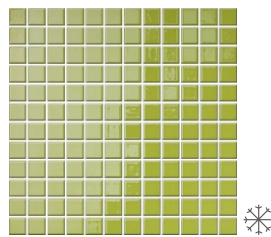

Palette is a collection of pressed mosaics in eleven stylish colours. You can use Palette mosaics as the dominant feature, or perhaps just to expose a selected area or to create separate zones within the bathroom. The potential of these mosaics is limited only by one's imagination and taste. The Palette collection is flexible enough to cope easily with oval or irregularly shaped surfaces, making it ideal for enclosures such as free-standing bathtubs. The combination of undeniable visual benefits and surface flexibility are two of the primary advantages of Palette mosaics - a true inspiration thanks to the variety of colours and versatility of application.

Kolekcja **Palette**

Format: 30x30
 Size:
 Формат:

Ilość SKU: 11
 Number of elements:
 Количество элементов:

Kolor płytek bazowych: biała, beżowa, pomarańczowa, czerwona, brązowa, brązowo-złota, zielona,
 Base tile colour: niebieska, szara, grafitowa, czarna
 Цвет базовых плиток: white, beige, orange, red, brown, brown-gold, green, blue, gray, graphite, black
 белая, бежевая, оранжевая, красная, коричневая, коричнево-золотая, зеленая, голубая, серая, графитовая, черная

Kolekcja Palette

PALETTE BIAŁA
30x30
5901771487319

PALETTE BEŻOWA
30x30
5901771487418

PALETTE POMARAŃCZOWA
30x30
5901771487517

PALETTE CZERWONA
30x30
5901771488217

PALETTE BRĄZOWA
30x30
5901771487814

PALETTE BRĄZOWO-ZŁOTA
30x30
5901771488316

PALETTE ZIELONA
30x30
5901771487913

PALETTE NIEBIESKA
30x30
5901771488415

PALETTE SZARA
30x30
5901771487715

PALETTE GRAFITOWA
30x30
5901771487616

PALETTE CZARNA
30x30
5901771488019

 płytki mrozoodporne
frost-resistant tiles
морозостойчивые плитки